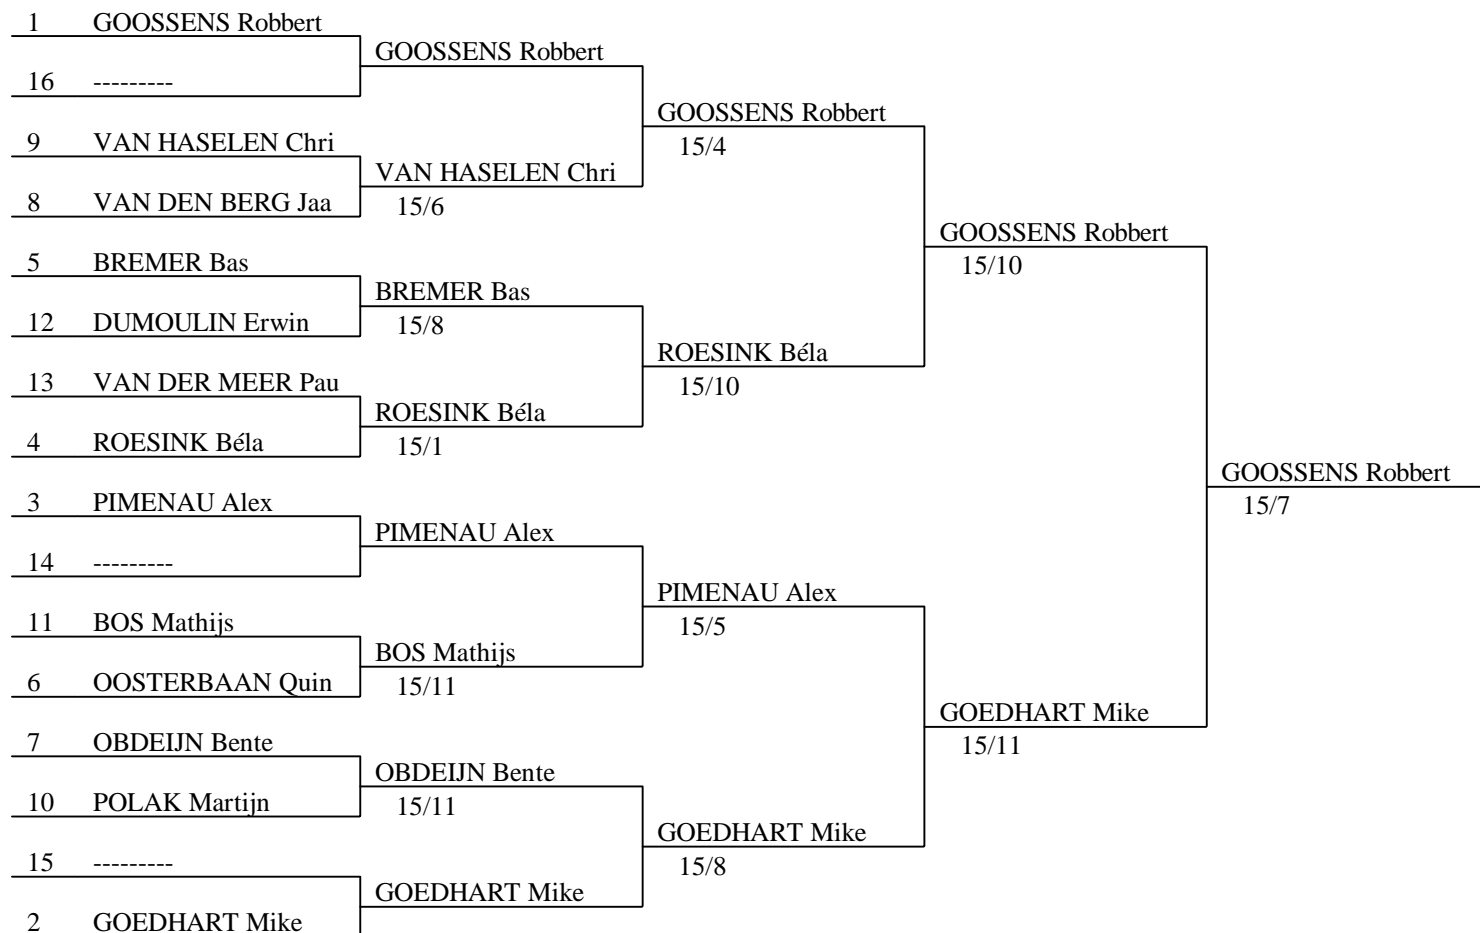

Zilveren Wapens 2012
Sabel Heren
KNAS-Cup 2012/2013
Amersfoort - 27/28-10-2012

Classement général (ordre des rangs - 13 tireurs)

| rg | nom prénom | nation | club |
|----|-----------------------|--------|-------------|
| 1 | GOOSSENS Robbert | NED | DÉROPEMENT |
| 2 | GOEDHART Mike | NED | DÉROPEMENT |
| 3 | PIMENAU Alex | NED | SCARAMOUCHE |
| 3 | ROESINK Béla | NED | DÉROPEMENT |
| 5 | BREMER Bas | NED | RAPIER |
| 6 | OBDEIJN Bente | NED | DÉROPEMENT |
| 7 | VAN HASELEN Christian | NED | DÉROPEMENT |
| 8 | BOS Mathijs | NED | DÉROPEMENT |
| 9 | OOSTERBAAN Quinn | NED | DÉROPEMENT |
| 10 | VAN DEN BERG Jaap | NED | K.M.S.V. |
| 11 | POLAK Martijn | NED | SCARAMOUCHE |
| 12 | DUMOULIN Erwin | NED | SCARAMOUCHE |
| 13 | VAN DER MEER Paul | NED | VALIANT |

Zilveren Wapens 2012
 Sabel Heren
 KNAS-Cup 2012/2013
 Amersfoort - 27/28-10-2012

Tableau de 16

Zilveren Wapens 2012
Sabel Heren
KNAS-Cup 2012/2013
Amersfoort - 27/28-10-2012

Classement des poules, tour No 1 (ordre des rangs - 13 tireurs)