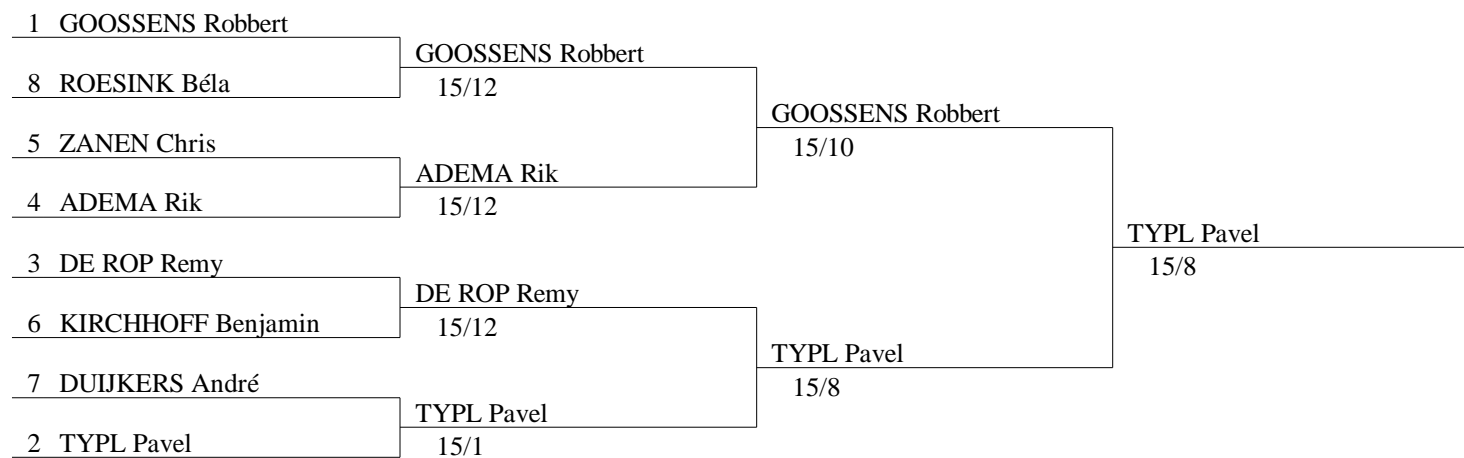

Sir Philip Sydney 2008
Sabel Heren Senioren
ECP-KNAS-Cup 2008/2009
Warnsveld - 24/25 mei 2008

Classement général (ordre des rangs)

rang	nom prénom	nation	club
1	TYPL Pavel	CZE	
2	GOOSSENS Robbert	NED	DÉROPEMENT
3	ADEMA Rik	NED	DELFT FC
3	DE ROP Remy	NED	DÉROPEMENT
5	ZANEN Chris	NED	LA PRIME
6	KIRCHHOFF Benjamin	GER	
7	DUIJKERS André	NED	VALIANT
8	ROESINK Béla	NED	DEVENTER SV
9	SCHARFF Jorn	NED	DÉROPEMENT
10	GOEDHART Mike	NED	DÉROPEMENT
11	BAARENDSE Dirk	BEL	
12	SLAGERS Ivo	NED	DEVENTER SV
13	BREMER Bas	NED	DEVENTER SV
14	POLAK Martijn	NED	SCARAMOUCHE
15	BEL Erik	NED	LA PRIME
16	BROODBAKKER Martin	NED	VALIANT
17	VAN OPHUIZEN Ernest	NED	DE SCHERMUTSELAERS
18	VAN SEVENTER Pieter	NED	SCARAMOUCHE
19	ELZINGA Hidde	NED	PALLÓS
20	VRIJHEID Pascal	NED	VALIANT
21	SMIT Evert-Jan	NED	PALLÓS
22	KORENEEF Pierre	NED	SCARAMOUCHE
23	WAGNER Heiko	GER	
24	LAMERS Roland	NED	PALLÓS
25	BAKKER Peter	NED	VALIANT

Sir Philip Sydney 2008
Sabel Heren Senioren
ECP-KNAS-Cup 2008/2009
Warnsveld - 24/25 mei 2008

Quarts de finale